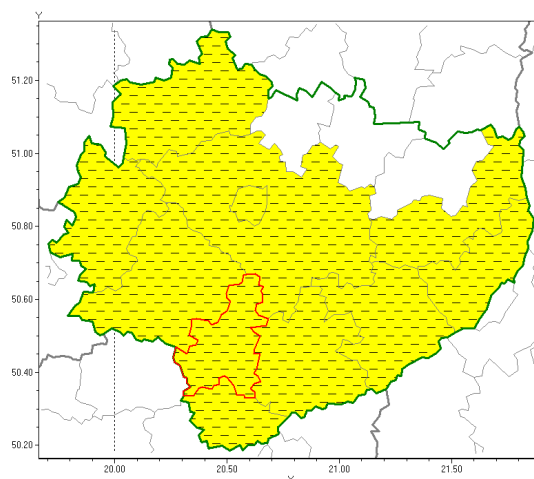

### Zasięg ostrzeżenia w województwie

Burze z gradem

### **Odwołanie ostrzeżenia meteorologicznego Nr 4 wydanego o godz. 13:53 dnia 08.07.2018**

<b>Nazwa biura</b>	IMGW-PIB Biuro Prognoz Meteorologicznych w Krakowie
<b>Zjawisko/stopień zagrożenia</b>	Burze z gradem/ -
<b>Obszar</b>	województwo świętokrzyskie <b>powiat pińczowski</b>
<b>Ważność</b>	-
<b>Przebieg</b>	Zjawisko zakończyło się
<b>Prawdopodobieństwo wystąpienia zjawiska(%)</b>	-
<b>Uwagi</b>	Brak
<b>Dyrektor synoptyk IMGW-PIB</b>	Tomasz Knopik
<b>Godzina i data wydania</b>	godz. 18:40 dnia 08.07.2018
<b>SMS</b>	IMGW-PIB INFORMUJE: BURZE Z GRADEM/- w świętokrzyskie/pińczowski 18:40/08.07.2018 ZJAWISKO ZAKOŃCZYŁO SIĘ